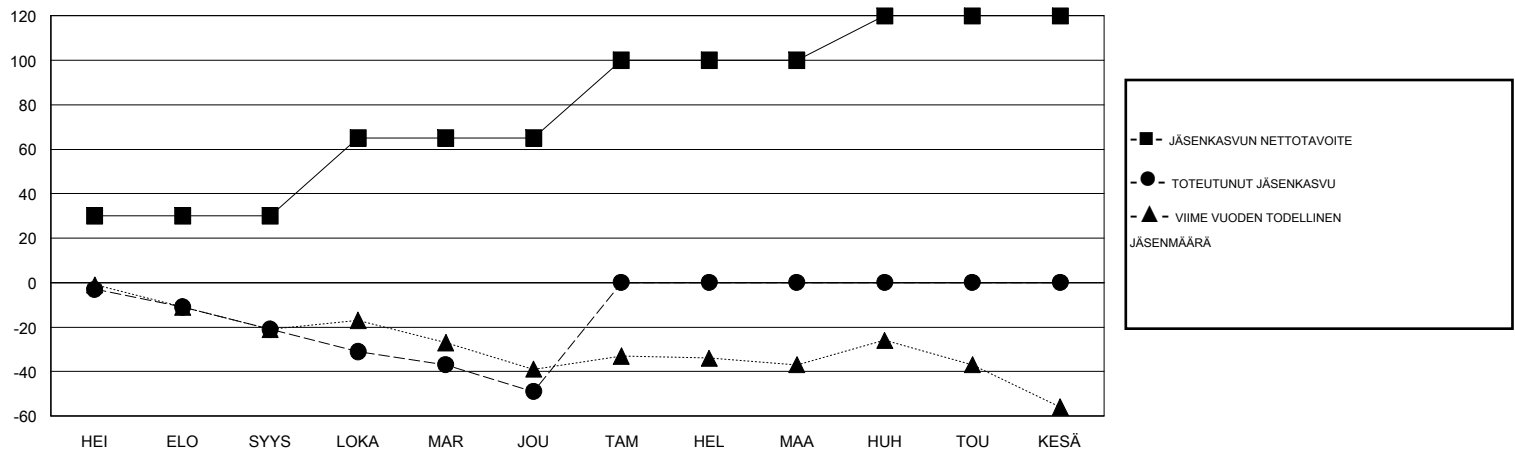

# MONTHLY MEMBERSHIP PROGRESS REPORT

District 107 M

Results as of: 12/31/2019

GMT:

SIJAINTI FINLAND

GMT VAALIPIIRI

Klubit				jäsenä			
TULOKSET 2019-2020				TULOKSET 2019-2020			
NELJÄNNES	UUDEN KLUBIN TAVOITE	UUDET KLUBIT	LOPETETUT KLUBIT	NELJÄNNES	JÄSENKASVUN NETTOTAVOITE	TOTEUTUNUT JÄSENKASVU	POISTETUT JÄSENET (mukaan lukien siirrot)
HEI/ELO/SYYS	0	0	0	HEI/ELO/SYYS	30	15	35
LOKA/MAR/JOU	0	0	0	LOKA/MAR/JOU	35	19	45
TAM/HEL/MAA	1	0	0	TAM/HEL/MAA	35	0	0
HUH/TOU/KESÄ	0	0	0	HUH/TOU/KESÄ	20	0	0

TAVOITTEET JA UUDET KLUBIT, KUMULATIIVINEN

TAVOITTEET JA JÄSENET, KUMULATIIVINEN

LAKKAUTETUT KLUBIT: 0

24 CLUBS OF 66 LISÄNNYT YHDEN TAI USEAMMAN UUTTA JÄSENTÄ

SUKUPUOLIJAKAUMA

MIES 1,317 (79.39%)  
NAINEN 342 (20.61%)