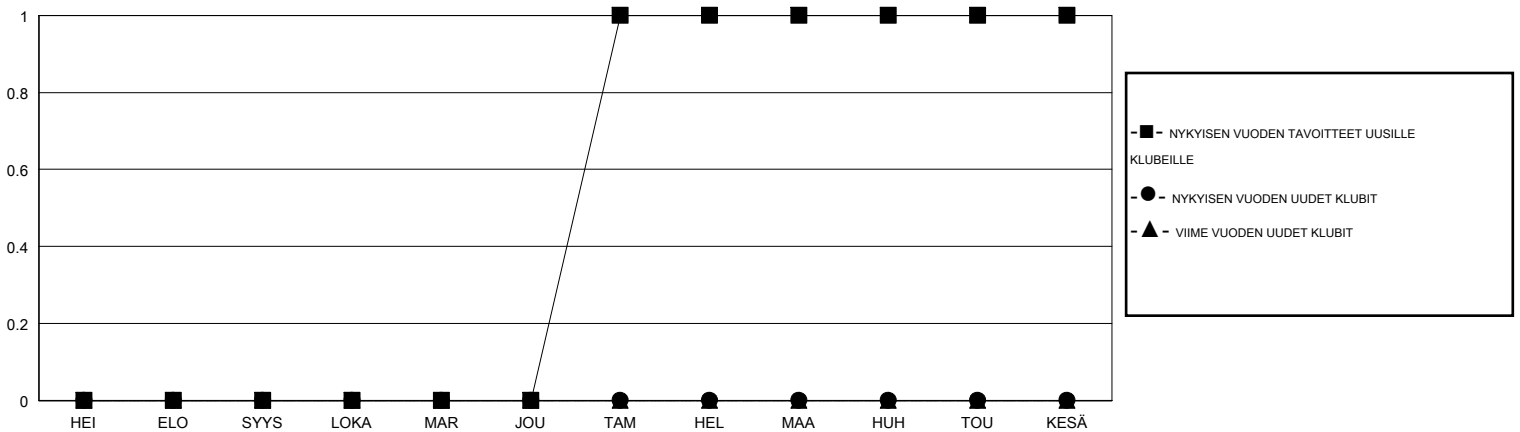

# MONTHLY MEMBERSHIP PROGRESS REPORT

District 107 M

Results as of: 12/31/2019

GMT:

SIJAINTI FINLAND

GMT VAALIPIIRI

Klubit				jäsenä			
TULOKSET 2019-2020				TULOKSET 2019-2020			
NELJÄNNES	UUDEN KLUBIN TAVOITE	UUDET KLUBIT	LOPETETUT KLUBIT	NELJÄNNES	JÄSENKASVUN NETTOTAVOITE	TOTEUTUNUT JÄSENKASVU	POISTETUT JÄSENET (mukaan lukien siirrot)
HEI/ELO/SYYS	0	0	0	HEI/ELO/SYYS	30	15	35
LOKA/MAR/JOU	0	0	0	LOKA/MAR/JOU	35	19	45
TAM/HEL/MAA	1	0	0	TAM/HEL/MAA	35	0	0
HUH/TOU/KESÄ	0	0	0	HUH/TOU/KESÄ	20	0	0

TAVOITTEET JA UUDET KLUBIT, KUMULATIIVINEN

TAVOITTEET JA JÄSENET, KUMULATIIVINEN

LAKKAUTETUT KLUBIT: 0

24 CLUBS OF 66 LISÄNNYT YHDEN TAI USEAMMAN UUTTA JÄSENTÄ

SUKUPUOLIJAKAUMA

MIES 1,317 (79.39%)  
NAINEN 342 (20.61%)